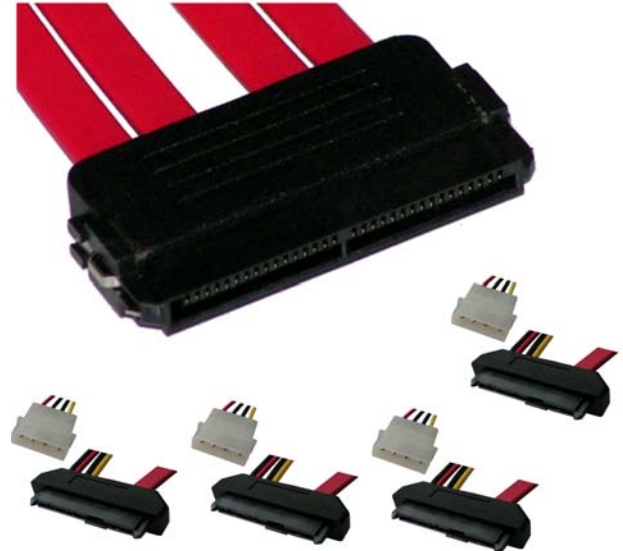

Issue

October, 2007

5C36D01-X080

Mini SAS 36M internal data cable for 4 channel,80cm

5E32A03-4

SAS 32 Female to SAS 29 Female*4 driver cable,72cm(with power)

5C26D02-2100 MiniSAS ext. cable,100cm

5E32A02-4 SAS32F-SATA 7F*4 ,75cm

5C32A02-X075 SAS32F 4ch. cable,75cm

5C26A052-X100 Mini SAS ext. 4 ch. cable

5E34D01-4 SAS34 4ch. data cable,75cm

5R29A01-A 3.5" HDD SAS backplane

5C36A02-X075 Mini SAS-4ch.data cable

5E29A05-2A1-N SAS29F/SATA2+power