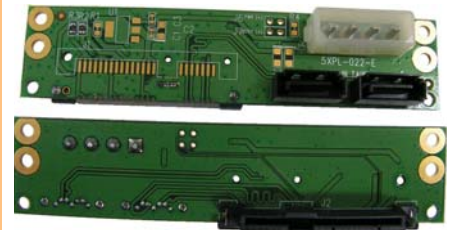

Issue

October, 2007

5C36D01-X080

Mini SAS 36M internal data cable for 4 channel,80cm

5E32A03-4

SAS 32 Female to SAS 29 Female*4 driver cable,72cm(with power)

5C26D02-2100 MiniSAS ext. cable,100cm

5E32A02-4 SAS32F-SATA 7F*4 ,75cm

5C32A02-X075 SAS32F 4ch. cable,75cm

5C26A052-X100 Mini SAS ext. 4 ch. cable

5E34D01-4 SAS34 4ch. data cable,75cm

5R29A01-A 3.5" HDD SAS backplane

5C36A02-X075 Mini SAS-4ch.data cable

5E29A05-2A1-N SAS29F/SATA2+power