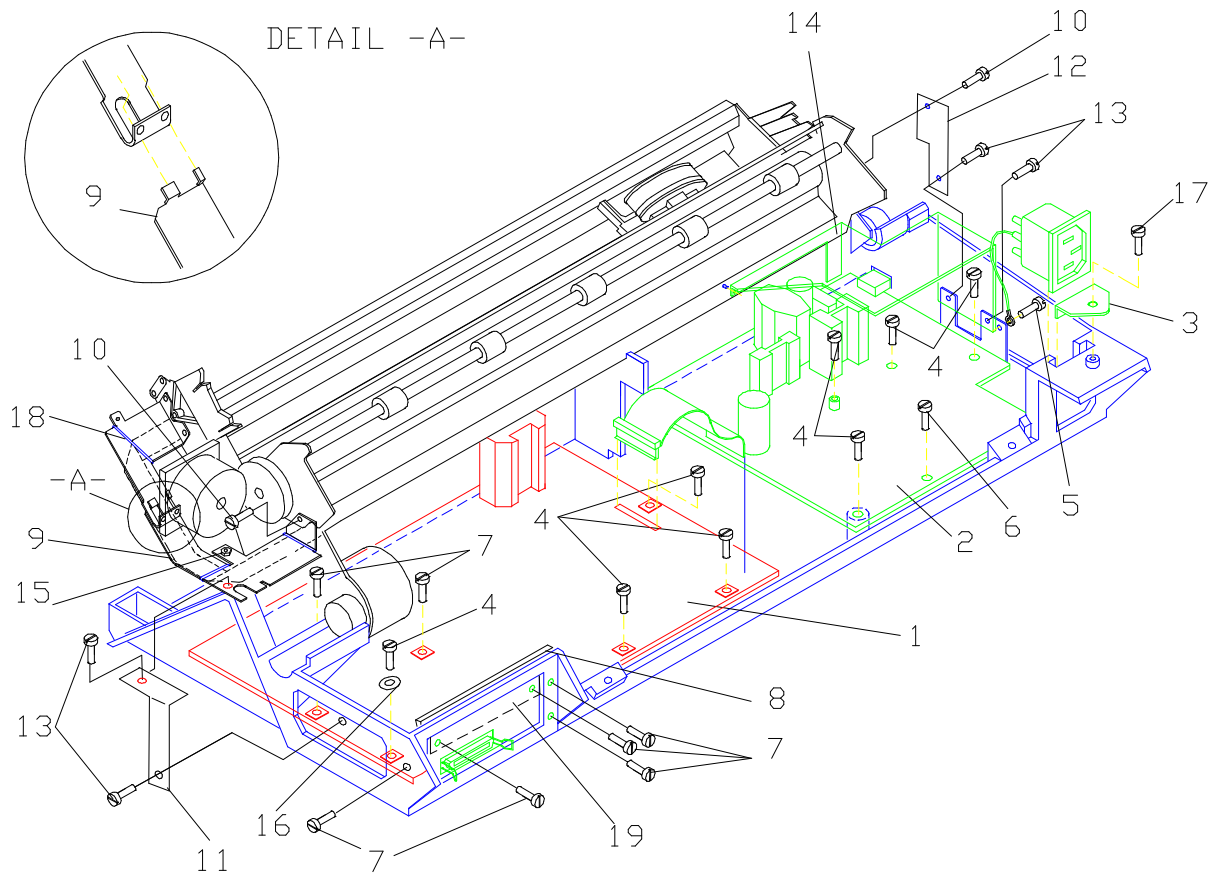

Figure 6 Push Tractor Assy

Table 8 BOARDS ASSEMBLY

INDEX N.	DESCRIPTION	DEC P.N.	SELLER P.N.
1	Main Board 2BVDEC	29-33156-01	78399446-001
2	Power Supply 220V	29-33155-01	78399445-001
2	Power Supply 120V	29-33163-01	78399454-001
3	Inlet Bracket		
4	Screw 2.9x9.5	29-33190-01	78399482-001 (Misc. Kit)
5	Screw M4x6	29-33189-01	78399481-001 (Misc. Kit)
6	Screw M3x8	29-33189-01	78399481-001 (Misc. Kit)
7	Screw M3x8	29-33189-01	78399481-001 (Misc. Kit)
8	Support Mask		
9	Bracket		
10	Screw M3x4	29-33189-01	78399481-001 (Misc. Kit)
11	Ground strip		
12	Ground strip		
13	Screw M3x6	29-33189-01	78399481-001 (Misc. Kit)
14	P.S. Cover		
15	Nut M3		78399483-001 (Misc. Kit)
16	Washer		78399483-001 (Misc. Kit)
17	Screw 2.9x9.5	29-33190-01	78399482-001 (Misc. Kit)
18	Fastener Loop Self-Lock	29-33187-01	78399479-001 (Misc. Kit)
19	Mask		