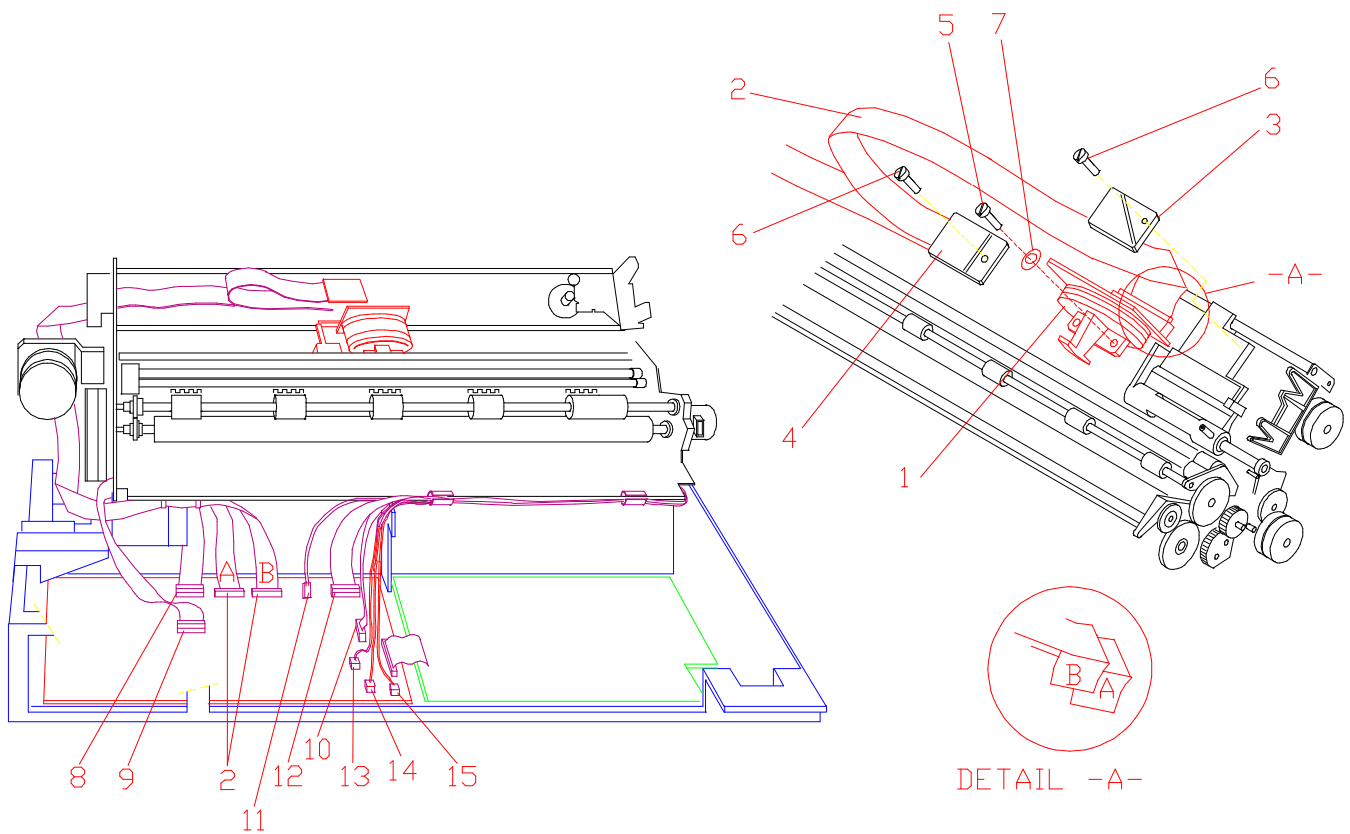

Figure 6 Push Tractor Assy

Table 8 BOARDS ASSEMBLY

INDEX N.	DESCRIPTION	DEC P.N.	SELLER P.N.
1	Main Board 2BVDEC	29-33156-01	78399446-001
2	Power Supply 220V	29-33155-01	78399445-001
2	Power Supply 120V	29-33163-01	78399454-001
3	Inlet Bracket		
4	Screw 2.9x9.5	29-33190-01	78399482-001 (Misc. Kit)
5	Screw M4x6	29-33189-01	78399481-001 (Misc. Kit)
6	Screw M3x8	29-33189-01	78399481-001 (Misc. Kit)
7	Screw M3x8	29-33189-01	78399481-001 (Misc. Kit)
8	Support Mask		
9	Bracket		
10	Screw M3x4	29-33189-01	78399481-001 (Misc. Kit)
11	Ground strip		
12	Ground strip		
13	Screw M3x6	29-33189-01	78399481-001 (Misc. Kit)
14	P.S. Cover		
15	Nut M3		78399483-001 (Misc. Kit)
16	Washer		78399483-001 (Misc. Kit)
17	Screw 2.9x9.5	29-33190-01	78399482-001 (Misc. Kit)
18	Fastener Loop Self-Lock	29-33187-01	78399479-001 (Misc. Kit)
19	Mask		

Figure 7 Boards Assembly

Table 9 PRINT HEAD AND CABLES ASSEMBLY

INDEX N.	DESCRIPTION	DEC P.N.	SELLER P.N.
1	Print Head	29-33136-01	78399425-001
2	Print Head Cable Group	29-33150-01	78399439-001
3	Bracket		
4	Bracket		
5	Screw M4x12	29-33189-01	78399481-001 (Misc. Kit)
6	Screw M4x8	29-33189-01	78399481-001 (Misc. Kit)
7	Washer		76399483-001 (Misc. Kit)
8	O.P. Cable	29-33138-01	78399427-001
9	Paper Stacker Cable	29-33147-01	78399436-001
10	Carriage Motor Assy	29-33161-01	78399452-001
11	Alternance Cable	29-33146-01	78399435-001
12	Sensors Cable	29-33137-01	78399426-001
13	Paper Motor Assy	29-33110-01	78399400-001
14	Ribbon Motor Assy	29-33111-01	78399401-001
15	AGA Motor Assy	29-33149-01	78399438-001

Figure 9 Pull Tractor Assy

Table 11 DEC INTERFACE ASSEMBLY

INDEX N.	DESCRIPTION	DEC P.N.	SELLER P.N.
1	DEC Interface Board Gr.	29-33166-01	78399458-001
2	Screw M3x8	29-33189-01	78399481-001 (Misc. Kit)

Figure 10 DEC Interface Assy