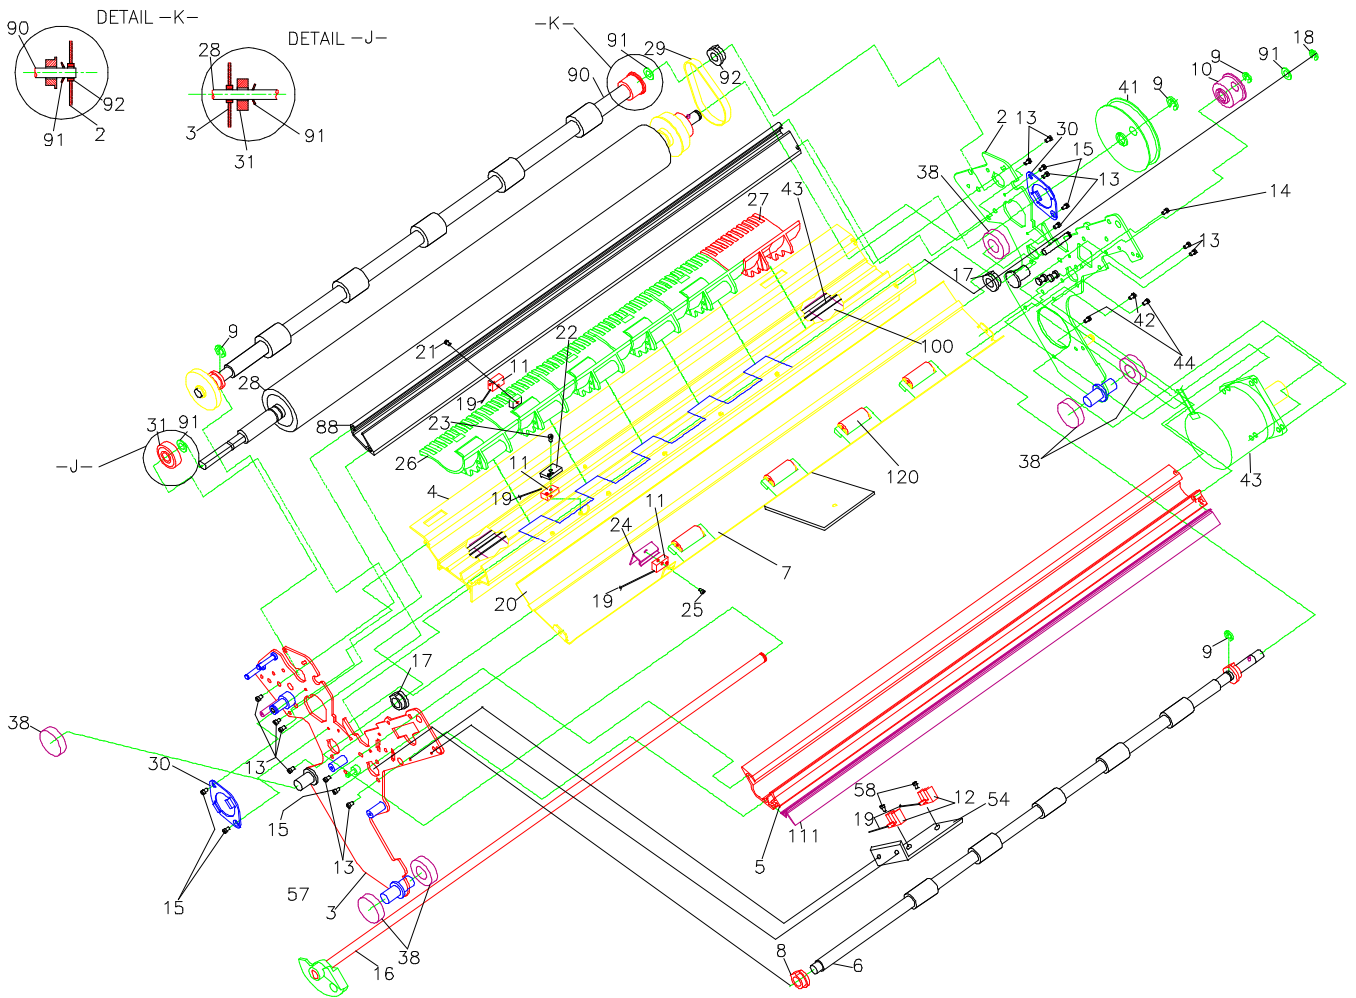

Table 5 MECHANICAL ASSY II

Figure 3 Mechanical Assy I

Table 5 MECHANICAL ASSY II

INDEX N.	DESCRIPTION	DEC P.N.	SELLER P.N.
15	Screw M3x4	29-33189-01	78399481-001 (Misc. Kit)
18	Ring Ret. D.8		78399483-001 (Misc. Kit)
34	Lever Friction Group	29-33172-01	78399464-001
35	Print Head Mask		78399480-001
36	Spring	29-33185-01	78399477-001 (Misc. Kit)
37	Open Gear	29-33123-01	78399412-001
39	Friction Spacer		78399483-001 (Misc. Kit)
45	Idle Gear	29-33134-01	78399423-001
46	Ring D.5		78399483-001 (Misc. Kit)
47	Lever		
48	Idle	29-33112-01	78399402-001
49	Ring D.4		78399483-001 (Misc. Kit)
51	Screw M4x6	29-33189-01	78399481-001 (Misc. Kit)
59	Carriage Assembly	29-33152-01	78399442-001
60	Carriage Belt	29-33182-01	78399474-001
61	Belt Bracket	29-33187-01	78399479-001 (Misc. Kit)
62	Screw 2.9x13	29-33190-01	78399482-001 (Misc. Kit)
63	Rear Bar		
64	Washer		78399483-001 (Misc. Kit)
65	Screw M4x8	29-33189-01	78399481-001 (Misc. Kit)
66	Front Bar		
67	Shaft Retainer	29-33186-01	78399478-001 (Misc. Kit)
69	Carriage Bush	29-33185-01	78399477-001 (Misc. Kit)
70	Loose Pivot		
71	Nut M5		
72	Loose Pulley Support		
73	Pulley Assembly	29-33117-01	78399407-001
74	Pivot	29-33185-01	78399477-001 (Misc. Kit)
75	Spacer	29-33187-01	78399479-001 (Misc. Kit)
76	Carriage Motor Support		
77	Motor Damp	29-33186-01	78399478-001 (Misc. Kit)
78	Stud	29-33186-01	78399478-001 (Misc. Kit)
79	Carriage Motor	29-33161-01	78399452-001
80	Screw M4x6	29-33189-01	78399481-001 (Misc. Kit)
81	Paper Belt	29-33181-01	78399473-001
82	AGA Sector	29-33144-01	78399433-001
83	Screw M3x6	29-33189-01	78399481-001 (Misc. Kit)
85	Ring D.2.3		78399483-001 (Misc. Kit)
89	Screw M3x4	29-33189-01	78399481-001 (Misc. Kit)
93	Gear 55	29-33148-01	78399437-001
94	Ring.D6		78399483-001 (Misc. Kit)
97	Movable Gear	29-33145-01	78399434-001
121	O Ring	29-33187-01	78399479-001 (Misc. Kit)