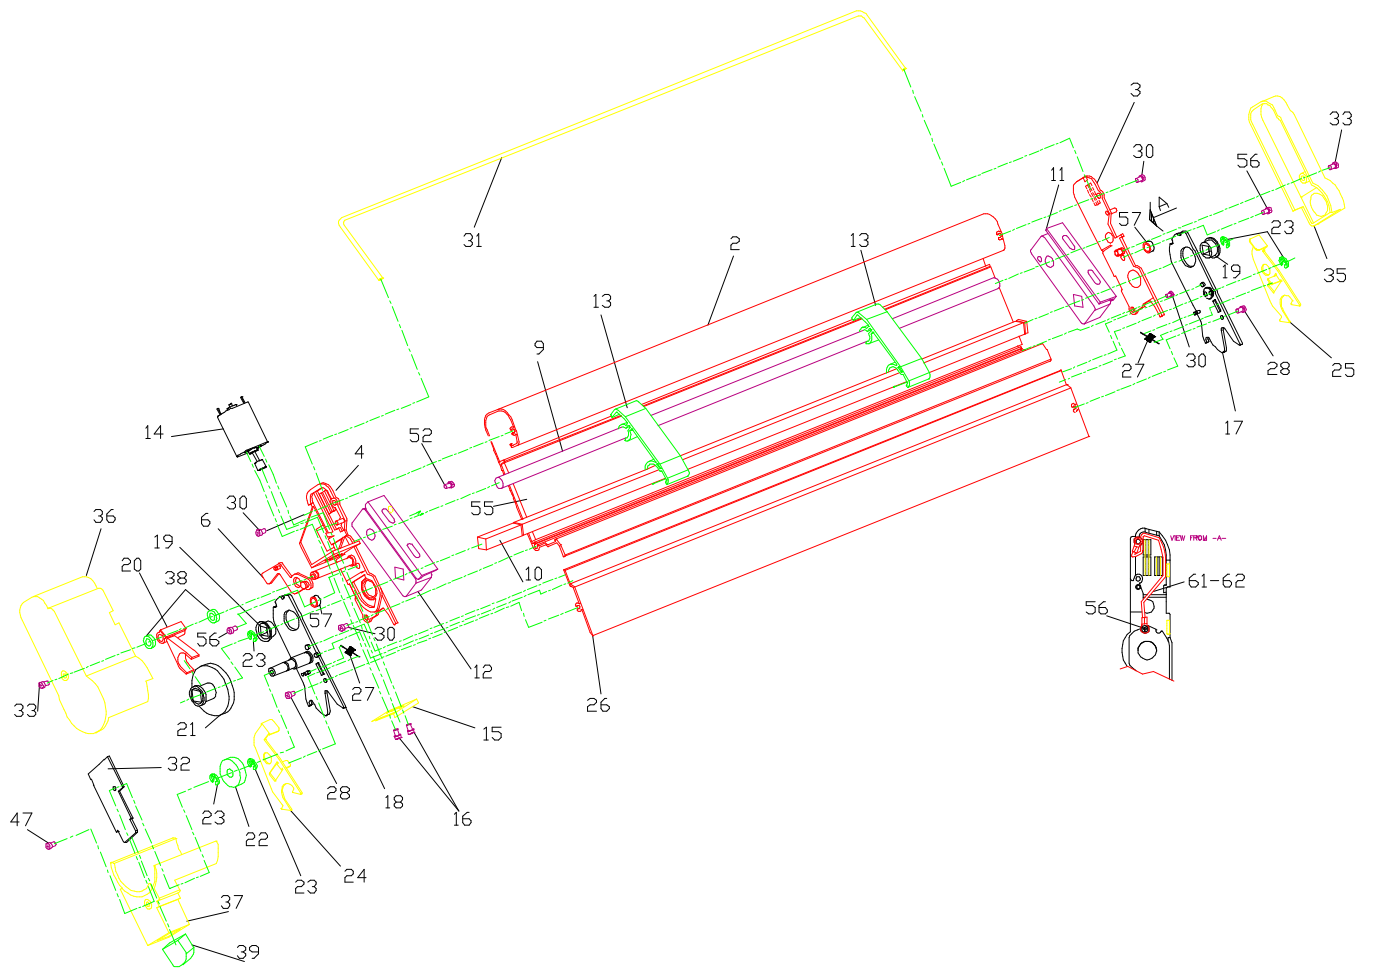

Figure 6 Push Tractor Assy

Table 8 BOARDS ASSEMBLY

INDEX N.	DESCRIPTION	DEC P.N.	SELLER P.N.
1	Main Board 2BVDEC	29-33156-01	78399446-001
2	Power Supply 220V	29-33155-01	78399445-001
2	Power Supply 120V	29-33163-01	78399454-001
3	Inlet Bracket		
4	Screw 2.9x9.5	29-33190-01	78399482-001 (Misc. Kit)
5	Screw M4x6	29-33189-01	78399481-001 (Misc. Kit)
6	Screw M3x8	29-33189-01	78399481-001 (Misc. Kit)
7	Screw M3x8	29-33189-01	78399481-001 (Misc. Kit)
8	Support Mask		
9	Bracket		
10	Screw M3x4	29-33189-01	78399481-001 (Misc. Kit)
11	Ground strip		
12	Ground strip		
13	Screw M3x6	29-33189-01	78399481-001 (Misc. Kit)
14	P.S. Cover		
15	Nut M3		78399483-001 (Misc. Kit)
16	Washer		78399483-001 (Misc. Kit)
17	Screw 2.9x9.5	29-33190-01	78399482-001 (Misc. Kit)
18	Fastener Loop Self-Lock	29-33187-01	78399479-001 (Misc. Kit)
19	Mask		