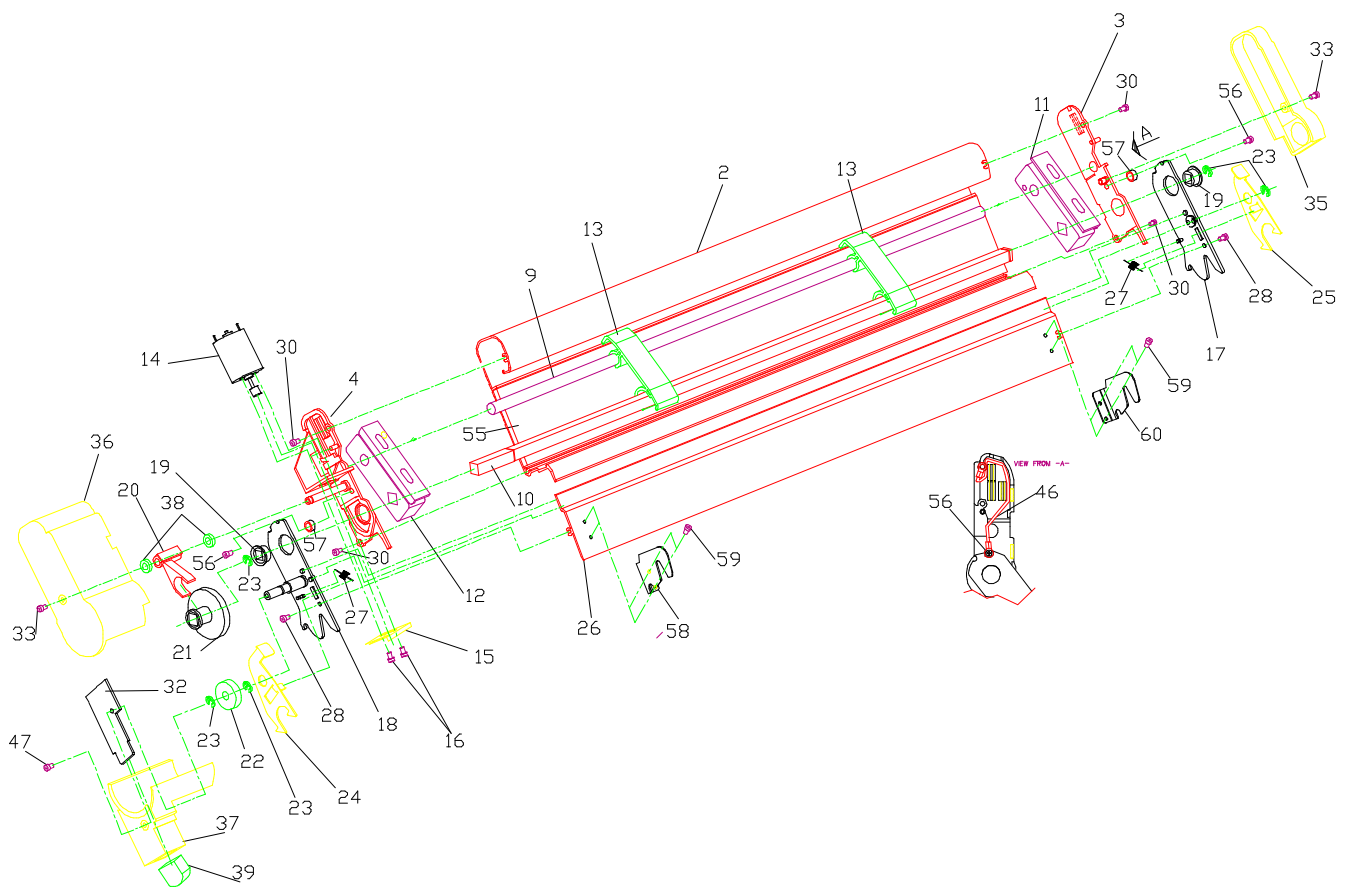

Figure 8 Print Head and Cables Assy

Table 10 PULL TRACTOR ASSY

INDEX N.	DESCRIPTION	DEC P.N.	SELLER P.N.
Assy	Pull Tractor Group		78399484-001
2	Tractor Profil		
3	Left Support Assy		
4	Right Support Assy		
9	Spacer		
10	Tractor Bar		
11	Left Tractor	29-33183-01	78399475-001
12	Right Tractor	29-33184-01	78399476-001
13	Paper Support	29-33160-01	78399451-001
14	Tractor/Friction Motor Assy	29-33135-01	78399424-001
15	Spring	29-33185-01	78399477-001 (Misc. Kit)
16	Screw 2.5x4	29-33189-01	78399481-001 (Misc. Kit)
17	Right Side Assy		
18	Left Side Assy		
19	Bush	29-33185-01	78399477-001 (Misc. Kit)
20	Gear	29-33133-01	78399422-001
21	Tractor Gear	29-33132-01	78399421-001
22	Idle Gear	29-33122-01	78399411-001
23	Ring D.7		78399483-001 (Misc. Kit)
24	Left Lever		
25	Right Lever		
26	Tractor Profil		
27	Spring	29-33185-01	78399477-001 (Misc. Kit)
28	Screw 2.9x9.5	29-33190-01	78399482-001 (Misc. Kit)
32	GX2TRP Board Pull Tractor		78399487-001
33	Screw M3x6	29-33189-01	78399481-001 (Misc. Kit)
35	Left Cover	29-33158-01	78399449-001
36	Right Cover	29-33157-01	78399448-001
37	Board Cover Pull Tractor		78399491-001
38	O-Ring	29-33187-01	78399479-001 (Misc. Kit)
39	Button		
46	ESD Cable		
47	Screw M3x8	29-33189-01	78399481-001 (Misc. Kit)
56	Screw 3.9x9.5		
57	Spacer		
58	Left Bracket		
59	Screw M2.5x4		
60	Right Bracket		

Figure 9 Pull Tractor Assy

Table 11 DEC INTERFACE ASSEMBLY

INDEX N.	DESCRIPTION	DEC P.N.	SELLER P.N.
1	DEC Interface Board Gr.	29-33166-01	78399458-001
2	Screw M3x8	29-33189-01	78399481-001 (Misc. Kit)

Figure 10 DEC Interface Assy