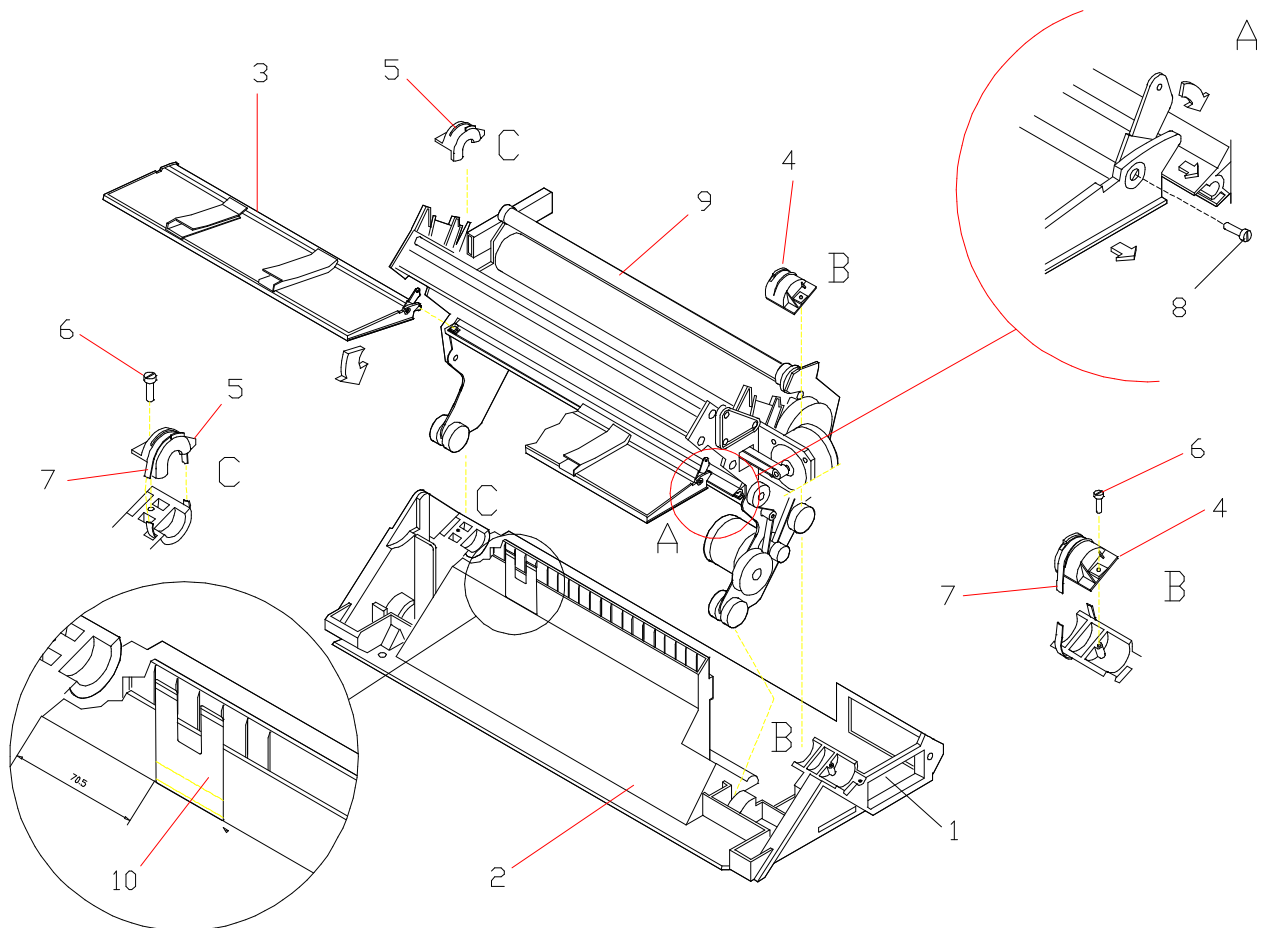

1.3 Exploded Views

Table 2 BASIC ASSEMBLY

INDEX N.	DESCRIPTION	DEC P.N.	SELLER P.N.
1	Lower Shield		
2	Base Assembly	29-33169-01	78399461-001
3	Cut Sheet Assy	29-33164-01	78399455-001
4	Mechanical Block	29-33187-01	78399479-001 (Misc. Kit)
5	Mechanical Block	29-33187-01	78399479-001 (Misc. Kit)
6	Screw 3.9x16	29-33190-01	78399482-001 (Misc. Kit)
7	Fastener Loop Self-Lock	29-33187-01	78399479-001 (Misc. Kit)
8	Screw 3.5x13	29-33190-01	78399482-001 (Misc. Kit)
9	Mechanical Assy	29-33191-01	78399488-001
10	Paper Position Mylar	29-33121-01	78399410-001