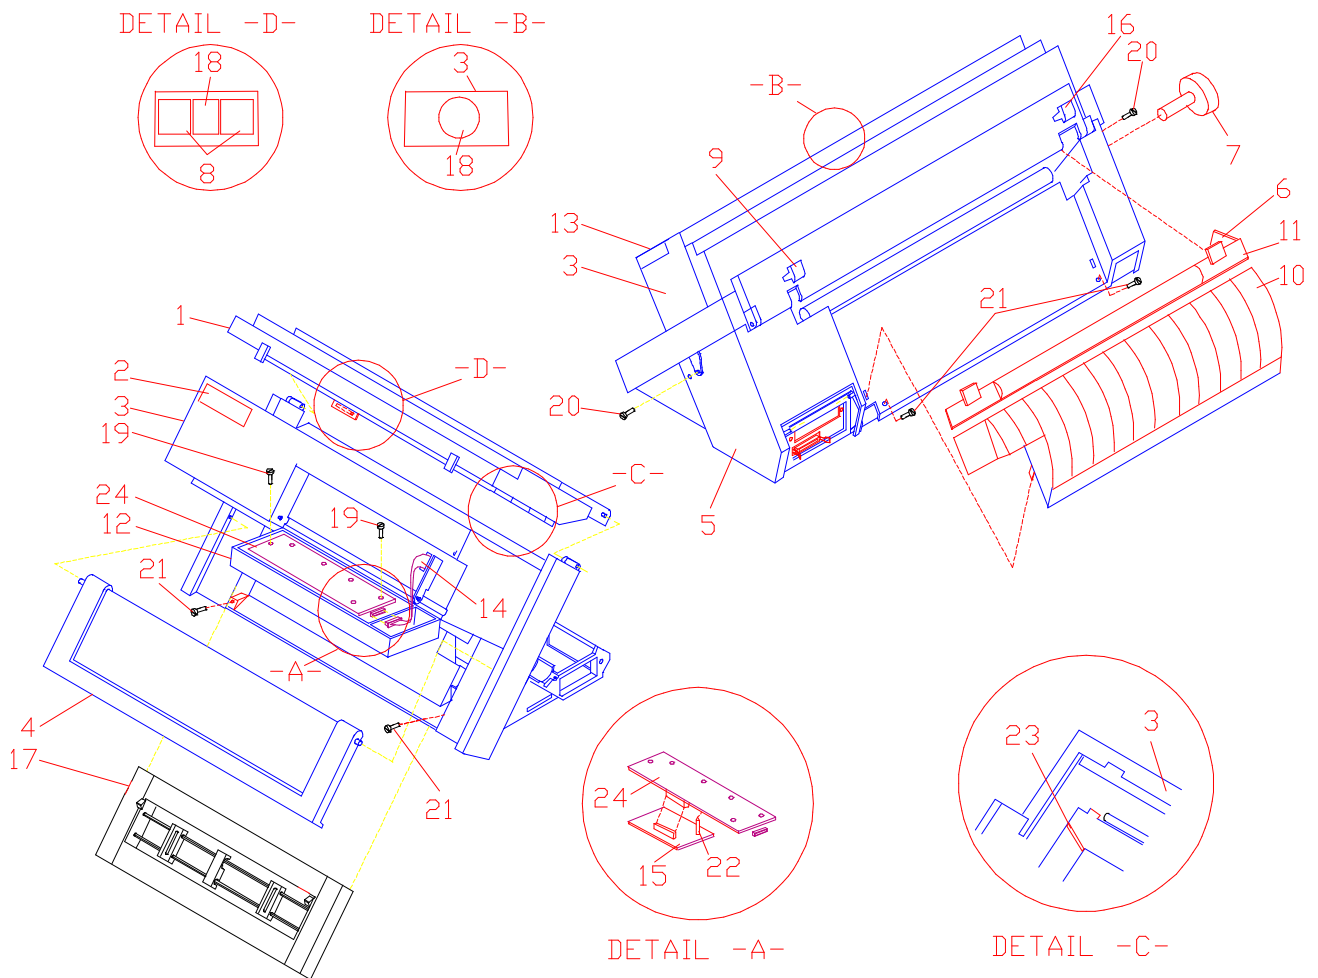

Figure 1 Basic Assembly

Table 3 **COVERS ASSEMBLY**

INDEX N.	DESCRIPTION	DEC P.N.	SELLER P.N.
1	Top Cover Group	29-33153-01	78399443-001
2	Logo LA400		
3	Front Cover Group	29-33176-01	78399468-001
4	Front Tractor Cover	29-33140-01	78399429-001
5	Rear Cover Group	29-33154-01	78399444-001
6	GX2INT Board		
7	Paper Knob	29-33143-01	78399432-001
8	Magnet Circuit		
9	Gear Cover 1	29-33151-01	78399440-001
10	ASF Cover	29-33141-01	78399430-001
11	Rear Tractor Cover Group	29-33175-01	78399467-001
12	O.P. Cover	29-33139-01	78399428-001
13	O.P. Membrane	29-33162-01	78399453-001
14	O.P. Cable	29-33138-01	78399427-001
15	LCD Display	29-33170-01	78399462-001
16	Gear Cover 2	29-33171-01	78399463-001
17	Push Tractor Group	29-33168-01	78399460-001
18	Magnet Interlock	29-33179-01	78399471-001
19	Screw 2.9x9.5	29-33190-01	78399482-001 (Misc. Kit)
20	Screw 3.9x16	29-33190-01	78399482-001 (Misc. Kit)
21	Screw 3.9x16	29-33190-01	78399482-001 (Misc. Kit)
22	Spacer	29-33187-01	78399479-001 (Misc. Kit)
23	Fastener Loop Self-lock	29-33187-01	78399479-001 (Misc. Kit)
24	GX1POV O. P. Board	29-33167-01	78399459-001